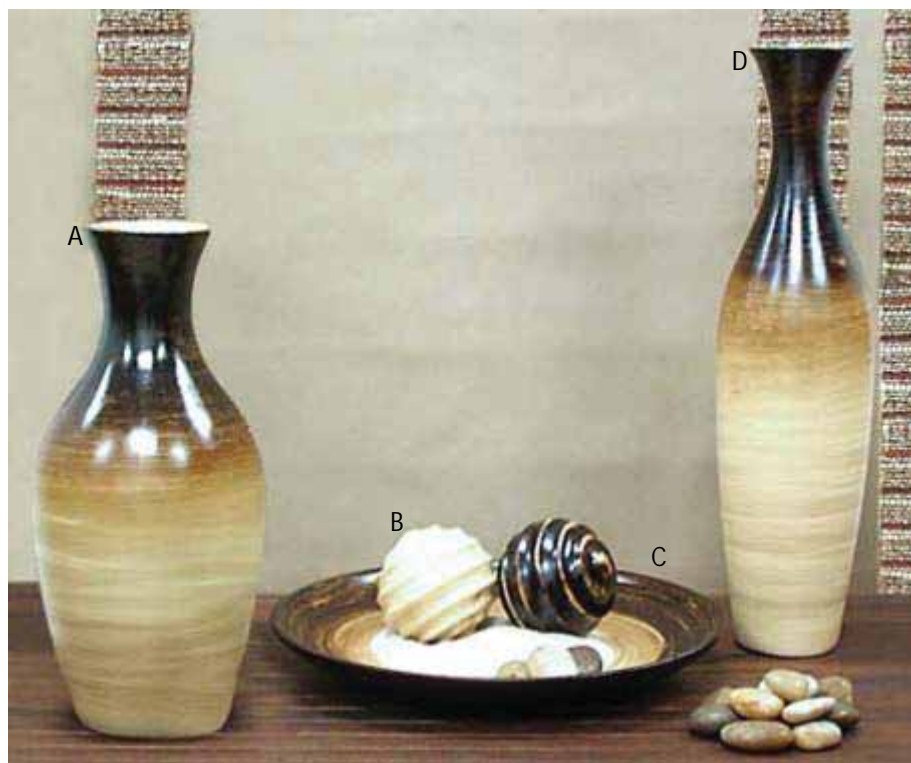

CONGO

Material: Vidrio
Color: Beige

- A. Centro de mesa 66-62
  Ancho: 24.5 cm Alto: 20 cm
- B. Portavela 93-18
  Ancho: 17 cm Alto: 11.5 cm
  Incluye vela
- C. Jarrón 88-30
  Ancho: 18.5 cm Alto: 38.5 cm
- D. Jarrón 88-29
  Ancho: 22 cm Alto: 25 cm

Material: Glass
Color: Ivory

- A. Centrepiece (66-6200)
  W: 9.6" H: 7.8"
- B. Candleholder (93-1800)
  W: 6.6" H: 4.5"
  Candle included
- C. Vase (88-3000)
  W: 7.2" H: 15"
- D. Vase (88-2900)
  W: 8.6" H: 9.8"

CONGO

Material: Cerámica
Color: Beige

- A. Jarrón 88-27
  Ancho: 18.5 cm Alto: 43 cm
- B. Esfera 65-09
  Ancho: 10 cm
- C. Centro de mesa 66-61
  Ancho: 36 cm Alo: 5 cm
- D. Jarrón 88-28
  Ancho: 12 cm Alto: 50 cm

Material: Ceramic
Color: Ivory

- A. Vase (88-2700)
  W: 7.2" H: 16.9"
- B. Sphere (65-0900)
  W: 3.9"
- C. Centerpiece (66-6100)
  W: 14.1" H: 1.9"
- D. Vase (88-2800)
  W: 4.7" H: 19.6"