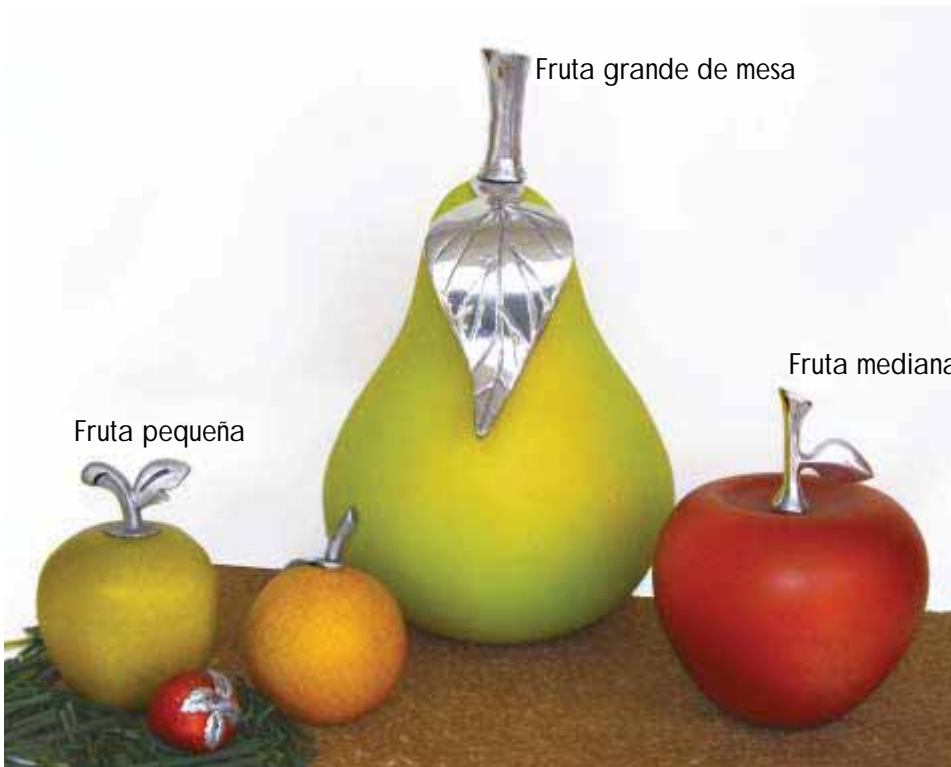

FRUTAS GRANDES

Material: Cerámica

A. Fruta 74-03 manzana

Ancho: 20 cm Alto: 23 cm
 Color fruta: Roja, verde
 café makana, ocre, café madera.
 Color tallo: Plata

B. Fruta 74-05 naranja

Ancho: 17 cm Alto: 22 cm
 Color fruta: Naranja
 Color tallo: Plata

C. Fruta 74-04 pera

Ancho: 20 cm Alto: 33 cm
 Color fruta: Ocre, café madera,
 café makana, verde.
 Color tallo: Plata

Material: Ceramic

A. Ceramic apple (74-0300)

W: 7.8" H: 9"
 Color fruit: Red, green
 brown Makana, ochre, brown wood
 Color stem: Silver

B. Ceramic orange (74-0500)

W: 6.6" H: 8.6"
 Color fruit: Orange
 Color stem: Silver

C. Ceramic pear (74-0400)

W: 7.8" H: 12.9"
 Color fruit: Ochre, brown wood
 brown Makana, green.
 Color stem: Silver

ALPES

Material: Cerámica Vidrio
Color: Azul - verde - café
Batea solo beige

- A. Solitario 38-74
Ancho: 5 cm Alto: 25 cm
- B. Solitario 38-73
Ancho: 5 cm Alto: 20 cm
- C. Solitario 38-72
Ancho: 5 cm Alto: 15 cm
- D. Cilindro 12-24
Ancho: 10 cm Alto: 30 cm
- E. Cilindro 12-25
Ancho: 10 cm Alto: 40 cm
- F. Cilindro 12-26
Ancho: 10 cm Alto: 50 cm
- G. Portavela 32-36 **No incluye vela**
Ancho: 9 cm Alto: 25.5 cm
- H. Portavela 32-38 **No incluye vela**
Ancho: 9 cm Alto: 36.5 cm
- I. Portavela 32-37 **No incluye vela**
Ancho: 9 cm Alto: 31 cm
- J. Batea 06-02 **Beige**
Ancho: 33 cm Alto: 4 cm L: 413 cm
- K. Esfera 65-08
Diámetro: 8 cm