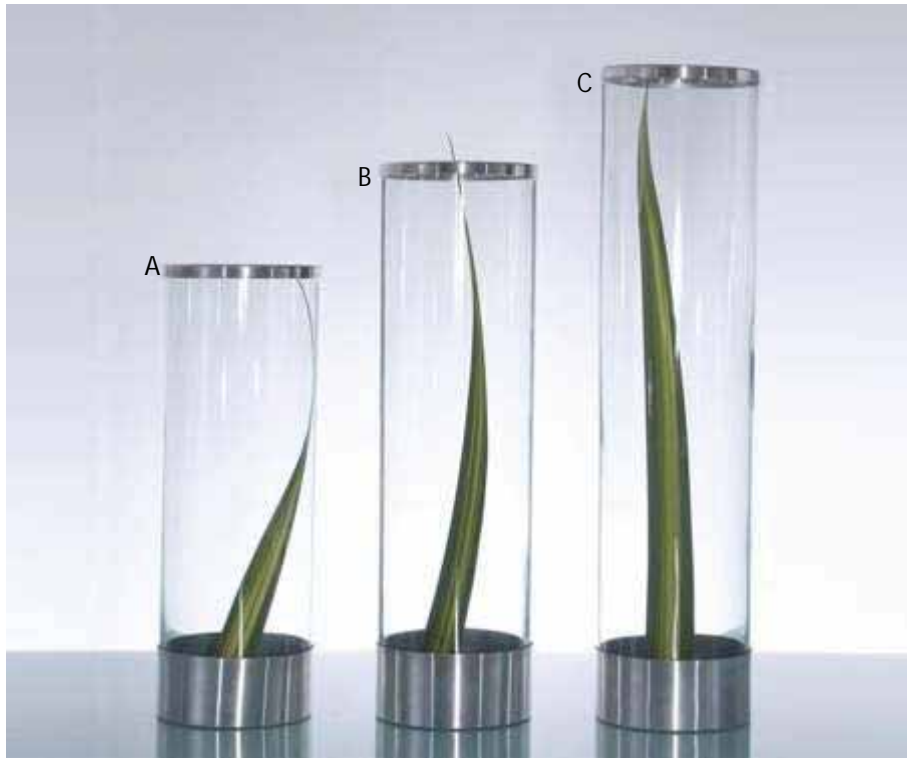

Specialist
GARAGE DOORS , BLINDS & SHADES

VANGUARDISTA

www.specialistvertical.com

FRUTAS BOMBONERAS

Material: Vidrio - aluminio
Color: Plata - oro

- A. Fruta 74-02 manzana
Ancho: 16 cm Alto: 23.5 cm
- B. Fruta 74-01 pera
Ancho: 16.5 cm Alto: 28 cm

Material: Glass - aluminum
Color: Silver - golden

- A. Glass apple (74-0200)
W: 6.2" H: 9.2"
- B. Glass pear (74-0100)
W: 6.4" H: 11"

USHUAIA

Material: Vidrio - aluminio
Color: Transparente

- A. Cilindro de piso 98-21
Ancho: 15 cm Alto: 40 cm
- B. Cilindro de piso 98-22
Ancho: 15 cm Alto: 50 cm
- C. Cilindro de piso 98-23
Ancho: 15.8 cm Alto: 60 cm

C. Hurricane lamp (03-5500)

W: 3.1" H: 10"

Candle not included

• APLIQUES

Material: Vidrio
Color: Rojo-azul-verde-gris

A. Aplique 00-07
 Ancho: 9 cm Alto: 40 cm

Material: Glass
Color: Red-blue-green-gray

A. Aplique(0-0700)
 W: 3.5" H: 15.7"