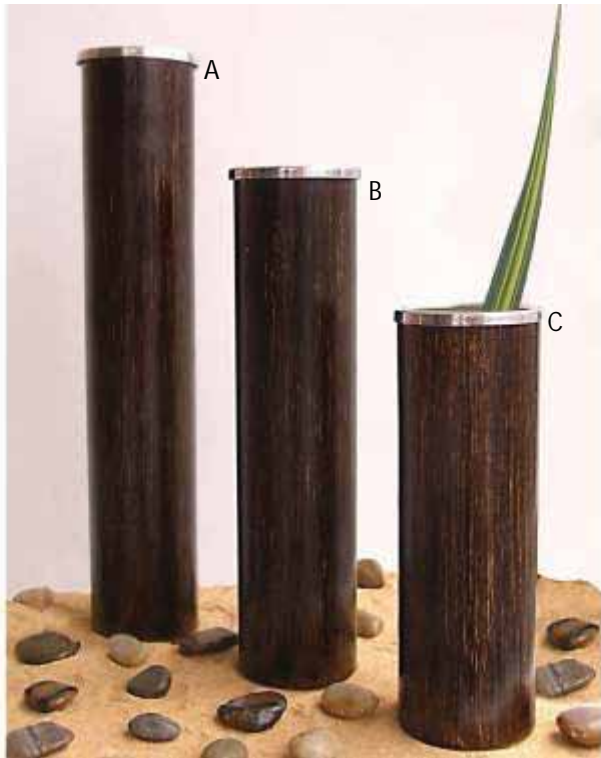

F. Vase (28-6500)

W: 4.7" H: 12.7"

VANGUARDISTA

Specialist
GARAGE DOORS , BLINDS & SHADES

ÉTNICO

www.specialistvertical.com

MAKANA

Material: Cerámica - aluminio
Color: Café

- A. Centro de mesa 66-42
Ancho: 25.5 cm Alto: 5 cm
- B. Candelabro 62-23
Ancho: 12 cm Alto: 25 cm
Incluye vela
- C. Jarrón 80- 73
Ancho: 14.5 cm Alto: 36.5 cm

Material: Glass - Metal
Color: Red

- A. Centerpiece (66-4200)
W: 10" H: 2"
- B. Candleholder (62-2300)
W: 4.7" H: 10"
Candle included
- C. Vase (80-7300)
W: 5.7" H: 14.4"