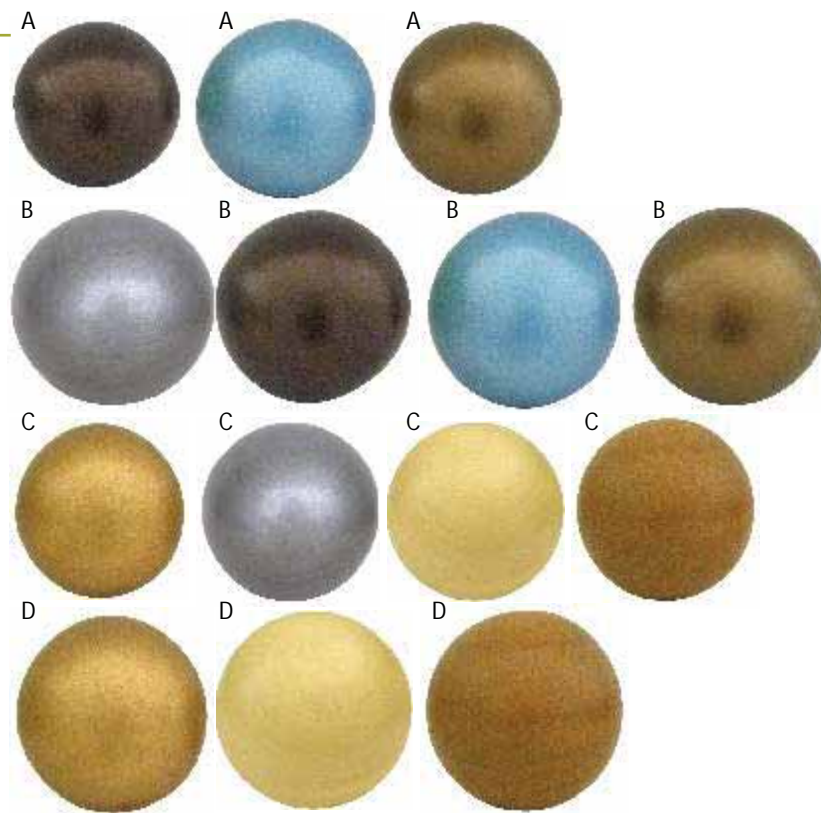

ESFERAS CERÁMICA

Material: Cerámica

- A. Esfera 65-26 Alpes
  Diámetro: 13 cm
  Color: Cafe, azul, verde
- B. Esfera 65-27 Alpes
  Diámetro: 16.5 cm
  Color: Plata, cafe, azul, verde
- C. Esfera 65-28 Cafetal
  Diámetro: 13 cm
  Color: Oro, plata, beige, ocre
- D. Esfera 65-29 Cafetal
  Diámetro: 16.5 cm
  Color: Oro, beige, ocre.

Material: Ceramic

- A. Decorative sphere (65-2600)
  W: 5.1"
  Color: Brown, blue, green.
- B. Decorative sphere (65-2700)
  W: 6.4"
  Color: Silver, brown, blue, green.
- C. Decorative sphere (65-2800)
  W: 5.1"
  Color: Golden, silver, ivory, ochre.
- D. Decorative sphere (65-2900)
  W: 6.4"
  Color: Golden, ivory, ochre.