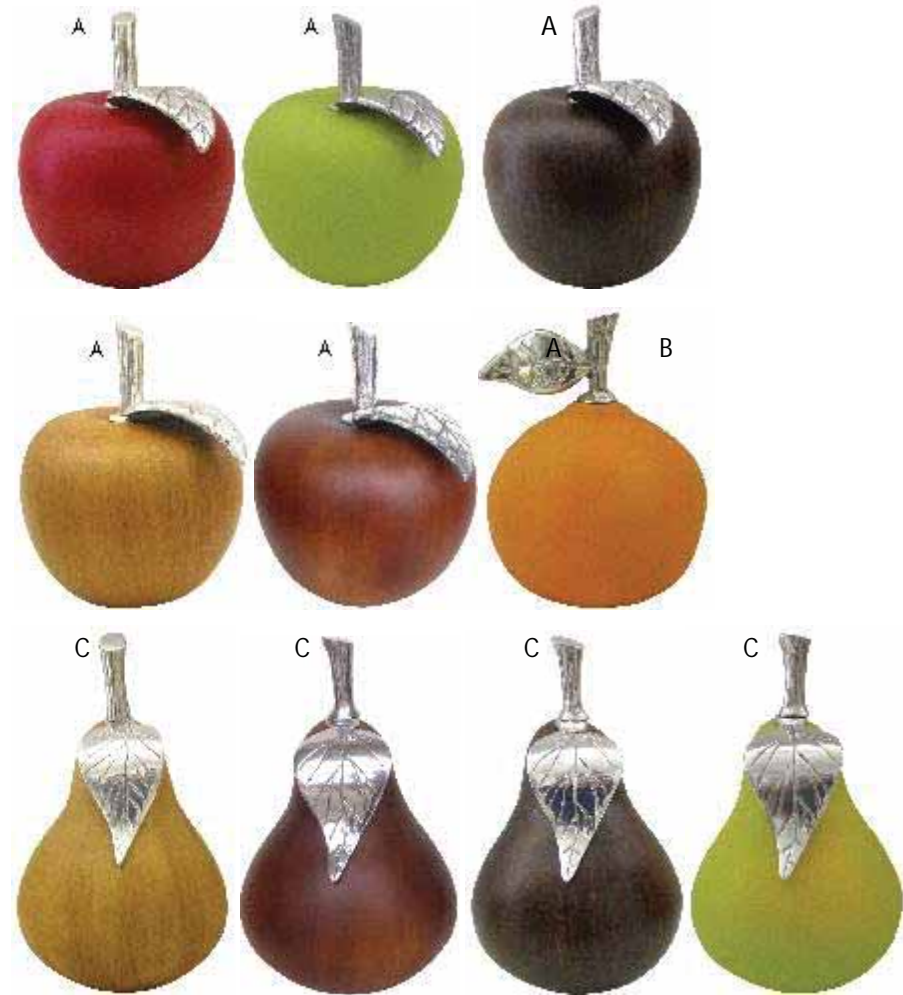

FRUTAS GRANDES

Material: Cerámica

A. Fruta 74-03 manzana

Ancho: 20 cm Alto: 23 cm
 Color fruta: Roja, verde
 café makana, ocre, café madera.
 Color tallo: Plata

B. Fruta 74-05 naranja

Ancho: 17 cm Alto: 22 cm
 Color fruta: Naranja
 Color tallo: Plata

C. Fruta 74-04 pera

Ancho: 20 cm Alto: 33 cm
 Color fruta: Ocre, café madera,
 café makana, verde.
 Color tallo: Plata

Material: Ceramic

A. Ceramic apple (74-0300)

W: 7.8" H: 9"
 Color fruit: Red, green
 brown Makana, ochre, brown wood
 Color stem: Silver

B. Ceramic orange (74-0500)

W: 6.6" H: 8.6"
 Color fruit: Orange
 Color stem: Silver

C. Ceramic pear (74-0400)

W: 7.8" H: 12.9"
 Color fruit: Ochre, brown wood
 brown Makana, green.
 Color stem: Silver

ALPES

Material: Cerámica Vidrio
Color: Azul - verde - café
Batea solo beige

- A. Solitario 38-74
Ancho: 5 cm Alto: 25 cm
- B. Solitario 38-73
Ancho: 5 cm Alto: 20 cm
- C. Solitario 38-72
Ancho: 5 cm Alto: 15 cm
- D. Cilindro 12-24
Ancho: 10 cm Alto: 30 cm
- E. Cilindro 12-25
Ancho: 10 cm Alto: 40 cm
- F. Cilindro 12-26
Ancho: 10 cm Alto: 50 cm
- G. Portavela 32-36 **No incluye vela**
Ancho: 9 cm Alto: 25.5 cm
- H. Portavela 32-38 **No incluye vela**
Ancho: 9 cm Alto: 36.5 cm
- I. Portavela 32-37 **No incluye vela**
Ancho: 9 cm Alto: 31 cm
- J. Batea 06-02 **Beige**
Ancho: 33 cm Alto: 4 cm L: 413 cm
- K. Esfera 65-08
Diámetro: 8 cm