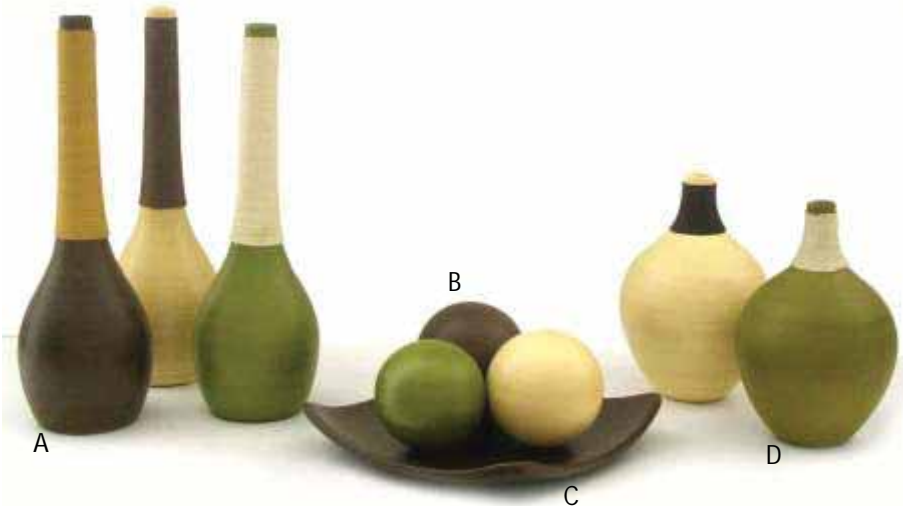

TAURO

Material: Cerámica
Color: Ocre - verde - rojo

- A. Botella 29-12
  Ancho: 10 cm Alto: 47 cm
- B. Botella 29-13
  Ancho: 10 cm Alto: 58 cm
- C. Botella 29-11
  Ancho: 10 cm Alto: 38 cm
- D. Centro de mesa 10-48
  Ancho: 27.5 cm Alto: 4.5 cm
- E. Portavela 32-35
  Ancho: 10.5 cm Alto: 19 cm
- F. Jarrón 28-32
  Ancho: 14.5 cm Alto: 33.5 cm

Material: Ceramic
Color: Ocher - green - red

- A. Decorative bottle (29-1200)
  W: 3.9" H: 18.5"
- B. Decorative bottle (29-1300)
  W: 3.9" H: 14.9"
- C. Decorative bottle (29-1100)
  W: 9.6" H: 7.8"
- D. Centrepiece (10-4800)
  W: 10.8" H: 1.7"
- E. Candleholder (32-3500)
  W: 4.1" H: 7.4"
- F. Vase (28-3200)
  W: 5.7" H: 13.1"

RAICES

Material: Cerámica
Color: Café - Verde - Beige

- A. Florero 22-16
  Ancho: 10.5 cm Alto: 32 cm
- B. Esfera 65-04
  Ancho: 8 cm
- C. Centro de mesa 10-70
  Largo: 21.5cm Ancho: 21.5cm Alto: 4cm
- D. Florero 22-17
  Ancho: 11.5 cm Alto: 18.5 cm

Material: Ceramic
Color: Brown - Green - Ivory

- A. Flower vase (22-1600)
  W: 4.1" H: 12.5"
- B. Sphere (65-0400)
  W: 3.1"
- C. Centrepiece (10-7000)
  W: 8.4" L: 8.4" H: 1.5"
- D. Flower vase (22-1700)
  W: 4.2" H: 7.2"