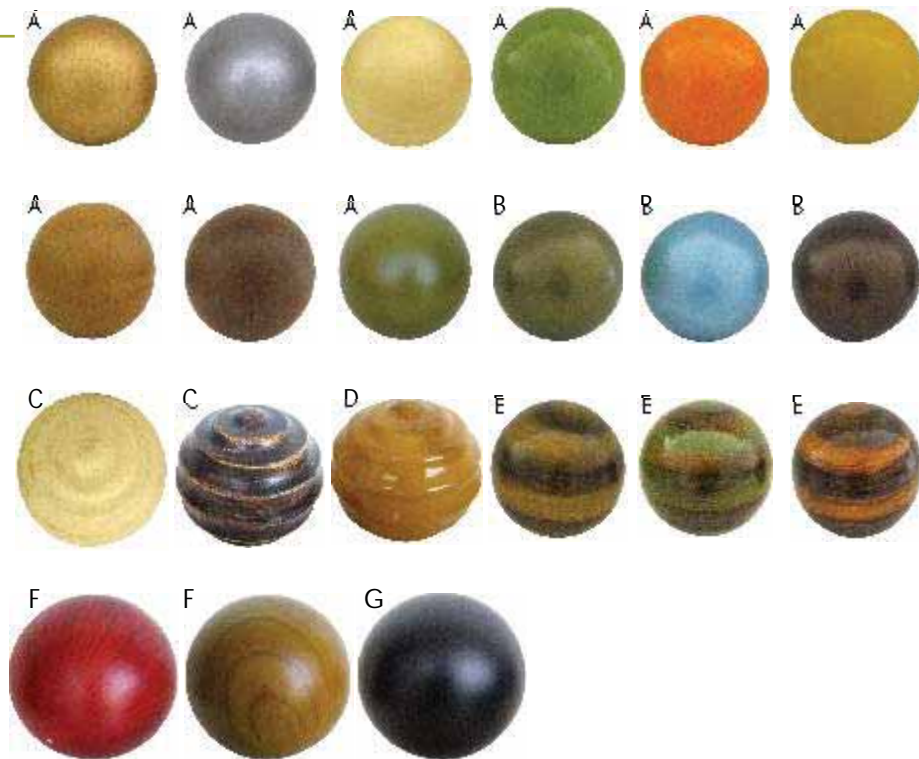

ESFERAS CERÁMICA

Material: Cerámica

- **A. Esfera 65-04 Esferas**
  Diámetro: 8 cm
  Color: Oro, plata, beige, verde brillante, naranja, amarillo ocre, café, verde oscuro,
- **B. Esfera 65-08 Alpes**
  Diámetro: 8 cm
  Color: Verde, azul, café
- **C. Esfera 65-09 Congo**
  Diámetro: 10 cm
  Color: Beige, café
- **D. Esfera 65-11 Havana**
  Diámetro: 10 cm
  Color: Ámbar
- **E. Esfera 65-14 Toscana**
  Diámetro: 8 cm
  Color: Ocre, verde, naranja
- **F. Esfera 65-20 Irlanda**
  Diámetro: 10.5 cm
  Color: Rojo, verde
- **G. Esfera 65-21 Nogal**
  Diámetro: 10.5 cm
  Color: Negro

Material: Ceramic

- **A. Decorative sphere (65-0400)**
  W: 3"
  Color: Golden, silver, ivory, verde bright, orange, yellow, ochre, browm, green dark,
- **B. Decorative sphere (65-0800)**
  W: 3"
  Color: Green, blue, browm.
- **C. Decorative sphere (65-0900)**
  W: 3.9"
  Color: Ivory, browm.
- **D. Decorative sphere (65-1100)**
  W: 3.9"
  Color:
- **E. Decorative sphere (65-1400)**
  W: 3"
  Color: Ochre, green, orange.
- **F. Decorative sphere (65-2000)**
  W: 4.1"
  Color: Red, green
- **G. Decorative sphere (65-2100)**
  W: 4.1"
  Color: Black

ESFERAS VIDRIO

Material: Vidrio

- **A. Esfera 65-25 Blanco y negro**
  Diámetro: 9.5 cm
  Color: Blanco, negro
- **B. Esfera 65-05 Country**
  Diámetro: 9.5 cm
  Color: Verde, ámbar, café
- **C. Esfera 65-06 Espiral**
  Diámetro: 9.5 cm
  Color: Verde, naranja, fucsia, azul.
- **D. Esfera 65-07 Espiral oro**
  Diámetro: 9.5 cm
  Color: Oro
- **E. Esfera 65-10 Rubí**
  Diámetro: 9.5 cm
  Color: Rojo
- **F. Esfera 65-19 Rusia**
  Diámetro: 9.5 cm
  Color: Verde, naranja, uva, azul.
- **G. Esfera 65-15 South Beach**
  Diámetro: 9.5 cm
  Color: Fucsia, azul, amarillo, verde.

Material: Glass

- **A. Decorative sphere (65-2500)**
  W: 3.7"
  Color: White, Black
- **B. Decorative sphere (65-0500)**
  W: 3.7"
  Color: Green, amber, browm.
- **C. Decorative sphere (65-0600)**
  W: 3.7"
  Color: Green, orange, fucsia, blue.
- **D. Decorative sphere (65-0700)**
  W: 3.7"
  Color: Golden
- **E. Decorative sphere (65-1000)**
  W: 3.7"
  Color: Red
- **F. Decorative sphere (65-1900)**
  W: 3.7"
  Color: Green, orange, purple, blue.
- **G. Decorative sphere (65-1500)**
  W: 3.7"
  Color: Pink, blue, yellow, green.