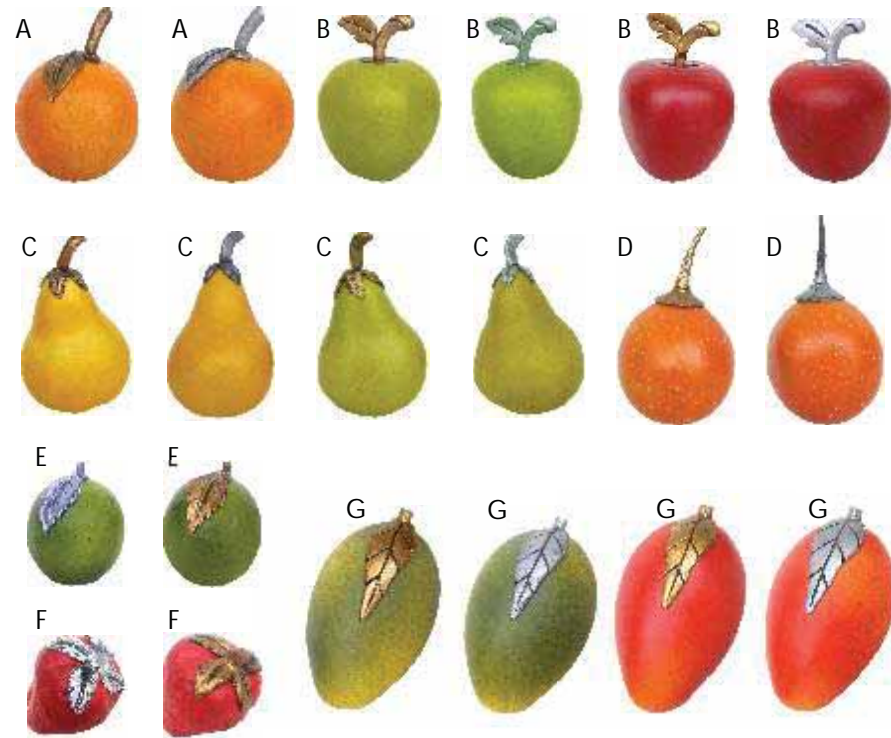

FRUTAS PEQUEÑAS

Material: Cerámica

- A. **Fruta naranja 27-01**
Ancho: 8.5 cm Alto: 11 cm
Color fruta: Naranja
Color tallo: oro, plata
- B. **Fruta manzana 27-02**
Ancho: 8.5 cm Alto: 11.5 cm
Color fruta: Verde, roja
Color tallo: oro, plata
- C. **Fruta pera 27-03**
Ancho: 8.5 cm Alto: 12 cm
Color fruta: Amarillo, verde
Color tallo: Oro, plata
- D. **Fruta granadilla 27-05**
Ancho: 8 cm Alto: 12 cm
Color fruta: Amarillo.
Color tallo: oro, plata
- E. **Fruta limones x 3 27-06**
Ancho: 6 cm Alto: 7 cm
Color fruta: Verde
Color tallo: oro, plata
- F. **Fruta fresas x 6 27-07**
Ancho: 4 cm Alto: 5 cm
Color fruta: Roja
Color tallo: oro, plata
- G. **Fruta mango 27-08**
Ancho: 9 cm Alto: 13 cm
Color fruta: Verde, amarillo
Color tallo: oro, plata

B

C

Material: Ceramic

- A. **Ceramic orange (27-0100)**
W: 3.3" H: 4.3"
Color fruit: Orange
Color stem: Silver, golden
- B. **Ceramic apple (27-0200)**
W: 3.3" H: 4.5"
Color fruit: Green, red
Color stem: Silver, golden
- C. **Ceramic pear (27-0300)**
W: 3.3" H: 3.5"
Color fruit: Yellow, green
Color stem: Silver, golden
- D. **Ceramic granadilla (27-0500)**
W: 3.1" H: 4.7"
Color fruit: Yellow
Color stem: Silver, golden
- E. **Ceramic lemons x3 (27-0600)**
W: 2.3" H: 2.7"
Color fruit: Green
Color stem: Silver, golden
- F. **Ceramic strawberry x 6 (27-0700)**
W: 1.5" H: 1.9"
Color fruit: Red
Color stem: Silver, golden
- G. **Ceramic mango (27-0800)**
W: 3.5" H: 5.1"
Color fruit: Yellow, green
Color stem: Silver, golden

FRUTAS MEDIANAS

Material: Cerámica

- A. **Fruta 74-09 manzana**
Ancho: 13.5 cm Alto: 14.5 cm
Color fruta: Roja, verde
Color tallo: Plata
- B. **Fruta 74-10 pera**
Ancho: 13.5 cm Alto: 20.5 cm
Color fruta: Verde
Color tallo: Plata
- C. **Fruta 74-11 naranja**
Ancho: 14.5 cm Alto: 20 cm
Color fruta: Naranja
Color tallo: Plata